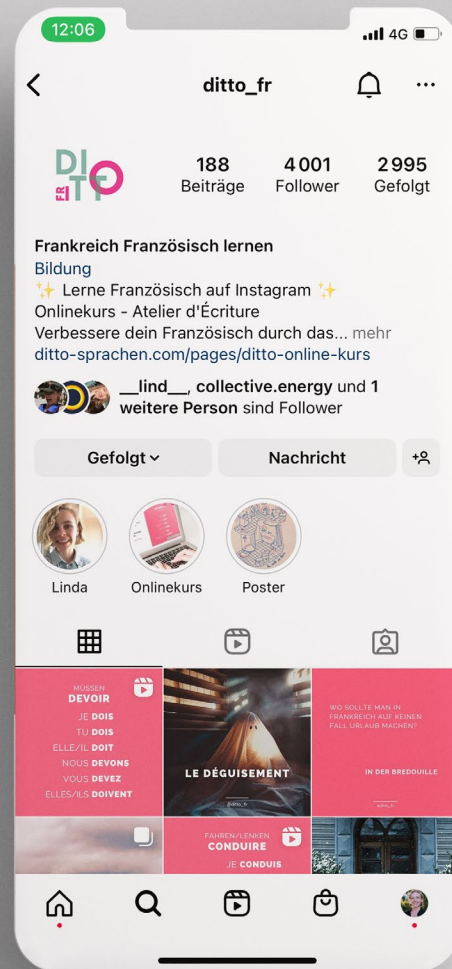

Wonnebauer (Linda), die

(Subjekt, fem.)

Def.: Social Media Managerin,
welche gerne mit Ihnen arbeiten würde

siehe auch: „Grafikerin“

Ditto

Privates, eigenes Projekt zum Thema „Französisch“
Von 0 auf 4k Follower in 1,5 Jahren

GRID-POST

STORY

GRID-POST

REEL

FUTUR COMPOSÉ
VERWENDUNG

Das Futur Composé ist eine Zukunftsform und wird auch **Futur proche** genannt.

Sie wird verwendet wenn eine Handlung oder ein Ereignis in naher Zukunft passieren wird. Generell handelt es sich um Ereignisse, die sicher passieren werden.